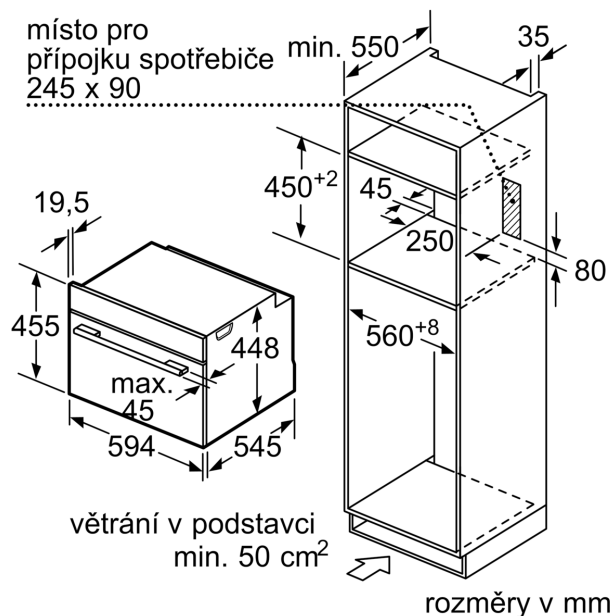

Dodatečné funkce: Pouze mikrovlnný ohřev
 Řízení: Elektrický
 Rozměry spotřebiče: 455 x 595 x 545 mm
 Rozměry varného prostoru: 242.0 x 430 x 345.0 mm
 Délka přívodního kabelu: 150.0 cm
 Váha: 24.5 kg
 Hmotnost brutto: 28.4 kg
 EAN: 4242003754641
 Max.výkon: 900 W
 příkon: 1220 W
 Proud: 10 A
 Nominální výkon: 220-240 V
 Frekvence: 50 Hz
 Typ zástrčky: zalitá zástrčka s uzemněním
 Dodávané příslušenství: 1 x Skleněné nádoby

Příslušenství

- 1 x skleněná mísa

Bezpečnost a energetická náročnost

- bezpečnostní vypínání trouby
- tlačítko start spínač kontaktu dveří
- chladící ventilátor

Technické informace

- délka přívodního kabelu: 150 cm
- celkový příkon elektro: 1.22 kW
- napětí: 220 - 240 V
- pro vestavbu do vysoké skříňky o šířce 60 cm

Rozměry

- rozměry spotřebiče (V x Š x H): 455 mm x 595 mm x 545 mm
- rozměry niky (V x Š x H): 450 mm - 450 mm x 560 mm - 560 mm x 550 mm
- „potřebné rozměry naleznete v instalačních materiálech“

**iQ700, Vestavná mikrovlnná
trouba, 60 x 45 cm, Nerez
CF634AGS1**

Rozměrové výkresy

rozměry v mm

rozměry v mm

rozměry v mm