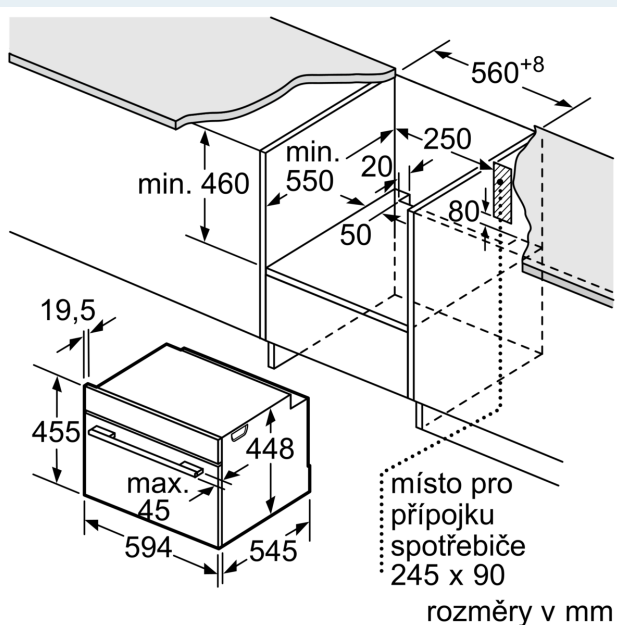

Příslušenství

- 1 x skleněná mísa

Bezpečnost a energetická náročnost

- bezpečnostní vypínání trouby
- tlačítko start spínač kontaktu dveří
- chladící ventilátor

Technické informace

- délka přívodního kabelu: 150 cm
- celkový příkon elektro: 1.22 kW
- napětí: 220 - 240 V
- pro vestavbu do vysoké skříňky o šířce 60 cm

Rozměry

- rozměry spotřebiče (V x Š x H): 455 mm x 595 mm x 545 mm
- rozměry niky (V x Š x H): 450 mm - 450 mm x 560 mm - 560 mm x 550 mm
- „potřebné rozměry naleznete v instalačních materiálech“

**iQ700, Vestavná mikrovlnná
trouba, 60 x 45 cm, Nerez
CF634AGS1**

Rozměrové výkresy

rozměry v mm

rozměry v mm

rozměry v mm