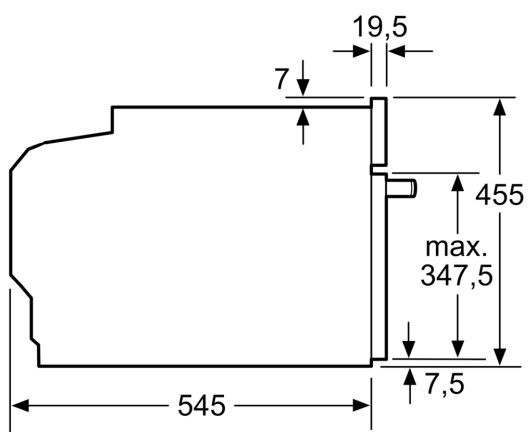

Dodatečné funkce: Pouze mikrovlnný ohřev
 Řízení: Elektrický
 Rozměry spotřebiče: 455 x 595 x 545 mm
 Rozměry varného prostoru: 242.0 x 430 x 345.0 mm
 Délka přívodního kabelu: 150.0 cm
 Váha: 24.5 kg
 Hmotnost brutto: 28.4 kg
 EAN: 4242003754641
 Max.výkon: 900 W
 příkon: 1220 W
 Proud: 10 A
 Nominální výkon: 220-240 V
 Frekvence: 50 Hz
 Typ zástrčky: zalitá zástrčka s uzemněním
 Dodávané příslušenství: 1 x Skleněné nádoby

Příslušenství

- 1 x skleněná mísa

Bezpečnost a energetická náročnost

- bezpečnostní vypínání trouby
- tlačítko start spínač kontaktu dveří
- chladící ventilátor

Technické informace

- délka přívodního kabelu: 150 cm
- celkový příkon elektro: 1.22 kW
- napětí: 220 - 240 V
- pro vestavbu do vysoké skříňky o šířce 60 cm

Rozměry

- rozměry spotřebiče (V x Š x H): 455 mm x 595 mm x 545 mm
- rozměry niky (V x Š x H): 450 mm - 450 mm x 560 mm - 560 mm x 550 mm
- „potřebné rozměry naleznete v instalačních materiálech“

**iQ700, Vestavná mikrovlnná
trouba, 60 x 45 cm, Nerez
CF634AGS1**

Rozměrové výkresy

rozměry v mm

rozměry v mm

rozměry v mm